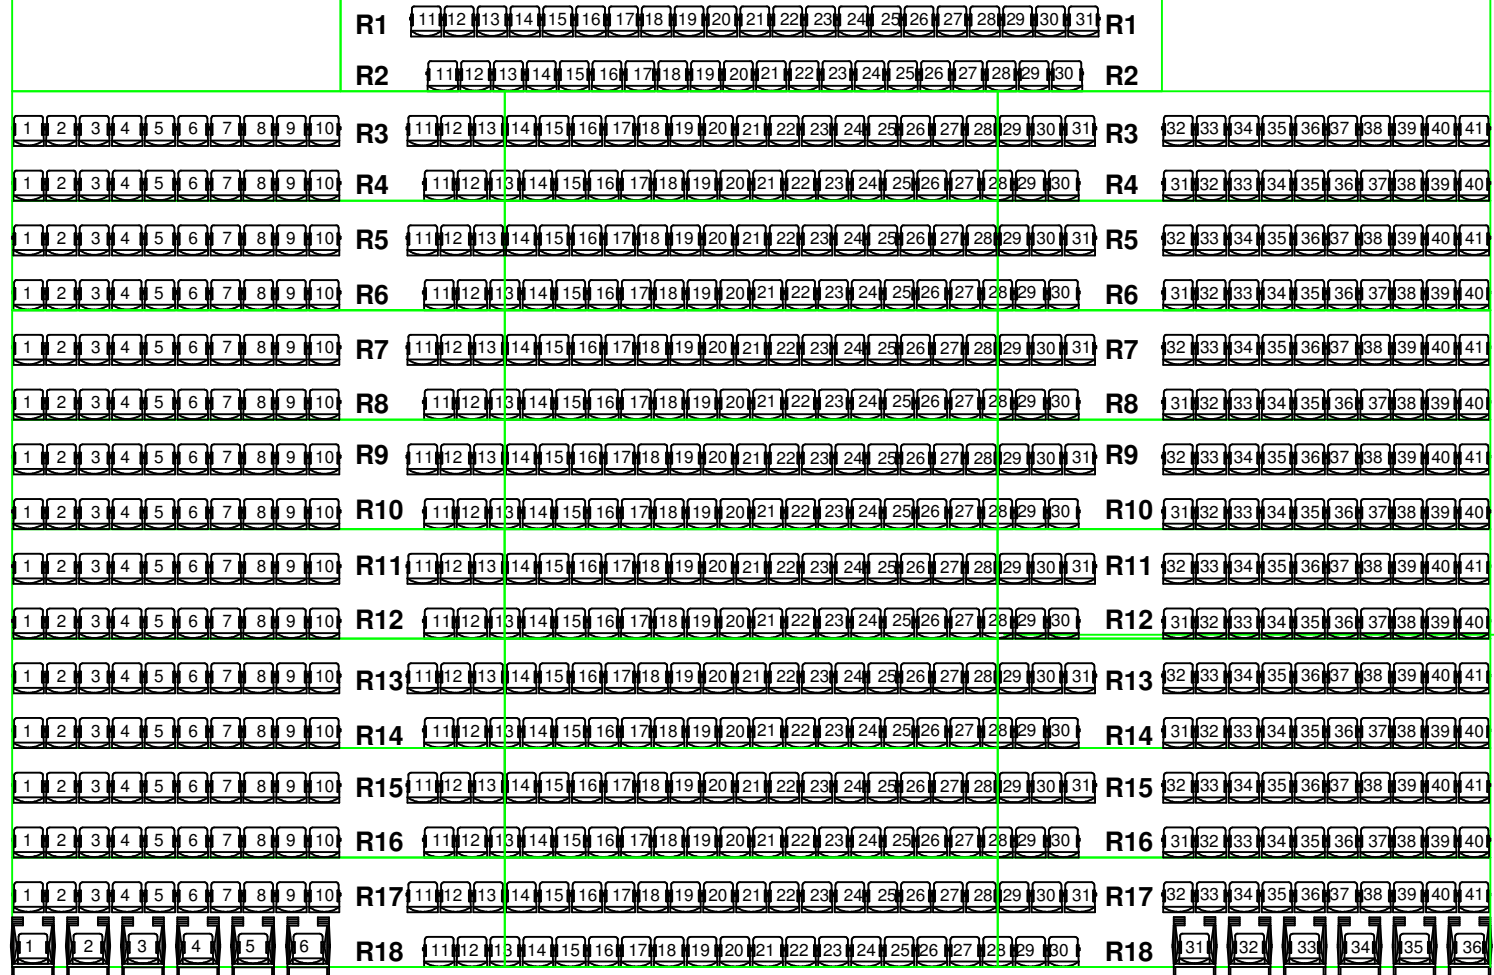

## Bestuhlungsplan 4A TS-KS-EP-o.OG Max. Bestuhlung

TS - Reihe 1-18 = 681 Plätze  
KS - Reihe 19-25 = 239 Plätze  
EP - Reihe 1-5 = 203 Plätze

Plan 4A = gesamt = 1123 Plätze incl.  
12 Plätze für Rollstuhlfahrer und  
Begleitperson  
Orchestergraben ohne Nutzung !

Handkomerzugschacht

Vorbühne

Orchestergraben  
nicht genutzt !!

Eingang A

Eingang B

Eingang C

Eingang D

Eingang H

Eingang G

Eingang F

Eingang E

Empore  
203 Plätze !!

Eingang I

Regie Licht

Regie Ton