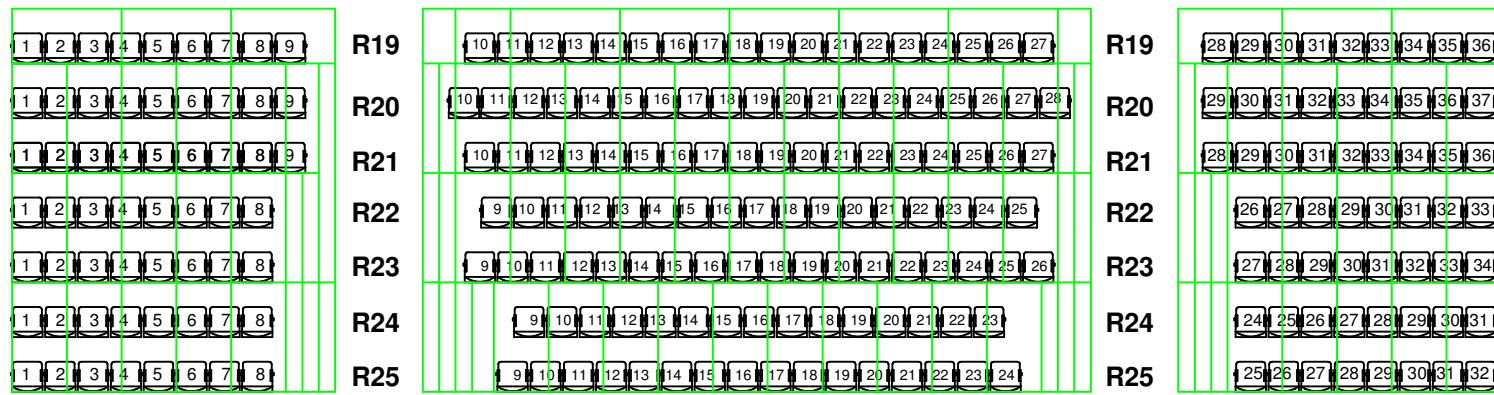

## Bestuhlungsplan 4A TS-KS-EP-o.OG Max. Bestuhlung

TS - Reihe 1-18 = 681 Plätze  
KS - Reihe 19-25 = 239 Plätze  
EP - Reihe 1-5 = 203 Plätze

Plan 4A = gesamt = 1123 Plätze incl.  
12 Plätze für Rollstuhlfahrer und  
Begleitperson  
Orchestergraben ohne Nutzung !

Handkomerzugschacht

Vorbühne

Orchestergraben  
nicht genutzt !!

Eingang A

Eingang B

Eingang C

Eingang D

Eingang H

Eingang G

Eingang F

Eingang E

Empore  
203 Plätze !!

Eingang I

Regie Licht

Regie Ton