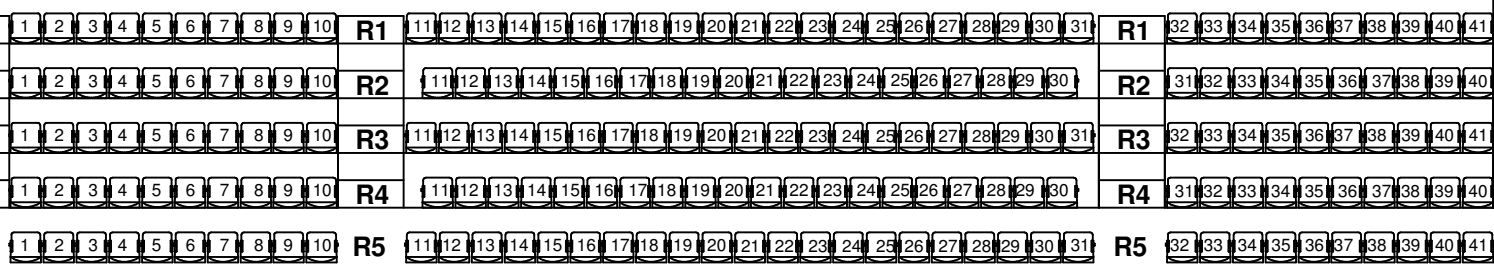

## Bestuhlungsplan 4A TS-KS-EP-o.OG Max. Bestuhlung

TS - Reihe 1-18 = 681 Plätze  
KS - Reihe 19-25 = 239 Plätze  
EP - Reihe 1-5 = 203 Plätze

Plan 4A = gesamt = 1123 Plätze incl.  
12 Plätze für Rollstuhlfahrer und  
Begleitperson  
Orchestergraben ohne Nutzung !

Handkomerzugschacht

Vorbühne

Orchestergraben  
nicht genutzt !!

Eingang A

Eingang B

Eingang C

Eingang D

Eingang H

Eingang G

Eingang F

Eingang E

Empore  
203 Plätze !!

Eingang I

Regie Licht

Regie Ton