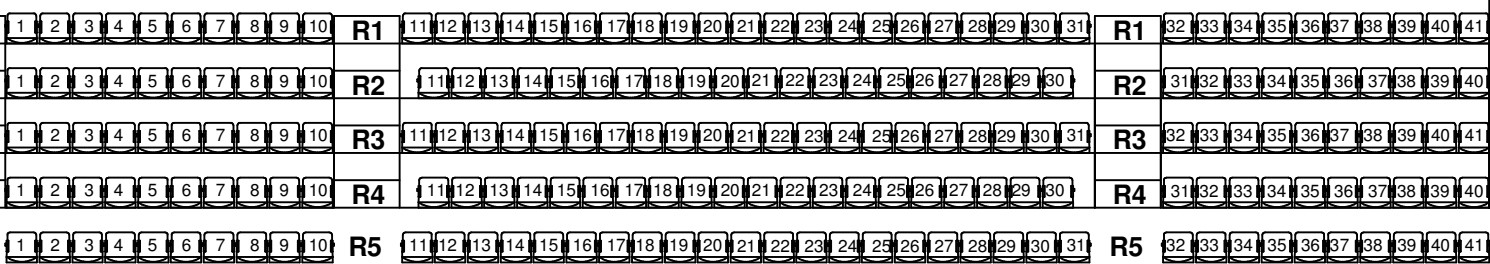

Begleitperson

Orchestergraben ohne Nutzung !

Handkontrollzugschacht

Vorbühne

Orchestergraben
nicht genutzt !!

Eingang A

Eingang B

Eingang C

Eingang D

Eingang H

Eingang G

Eingang F

Eingang E

Empore
203 Plätze !!

Eingang I

Regie Licht