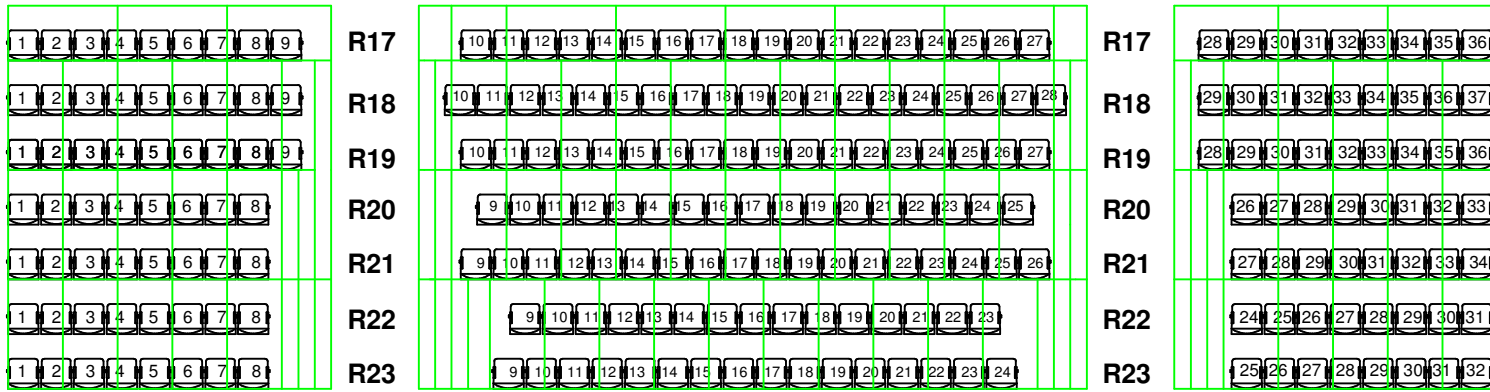

STADTHALLE SINGEN

Technische Leitung

Bestuhlungsplan 1A TS-KS-EP-o.OG

TS - Reihe 1-16 = 640 Plätze

KS - Reihe 17-23 = 239 Plätze

EP - Reihe 1-5 = 203 Plätze

Plan 1A = gesamt = 1082 Plätze incl.

12 Plätze für Rollstuhlfahrer und

Begleitperson

Orchestergraben ohne Nutzung !

Handkontrollzugschacht

Vorbühne

Orchestergraben
nicht genutzt !!

Eingang A

Eingang B

Eingang C

Eingang D

Eingang H

Eingang G

Eingang F

Eingang E

Empore
203 Plätze !!

Eingang I

Regie Licht