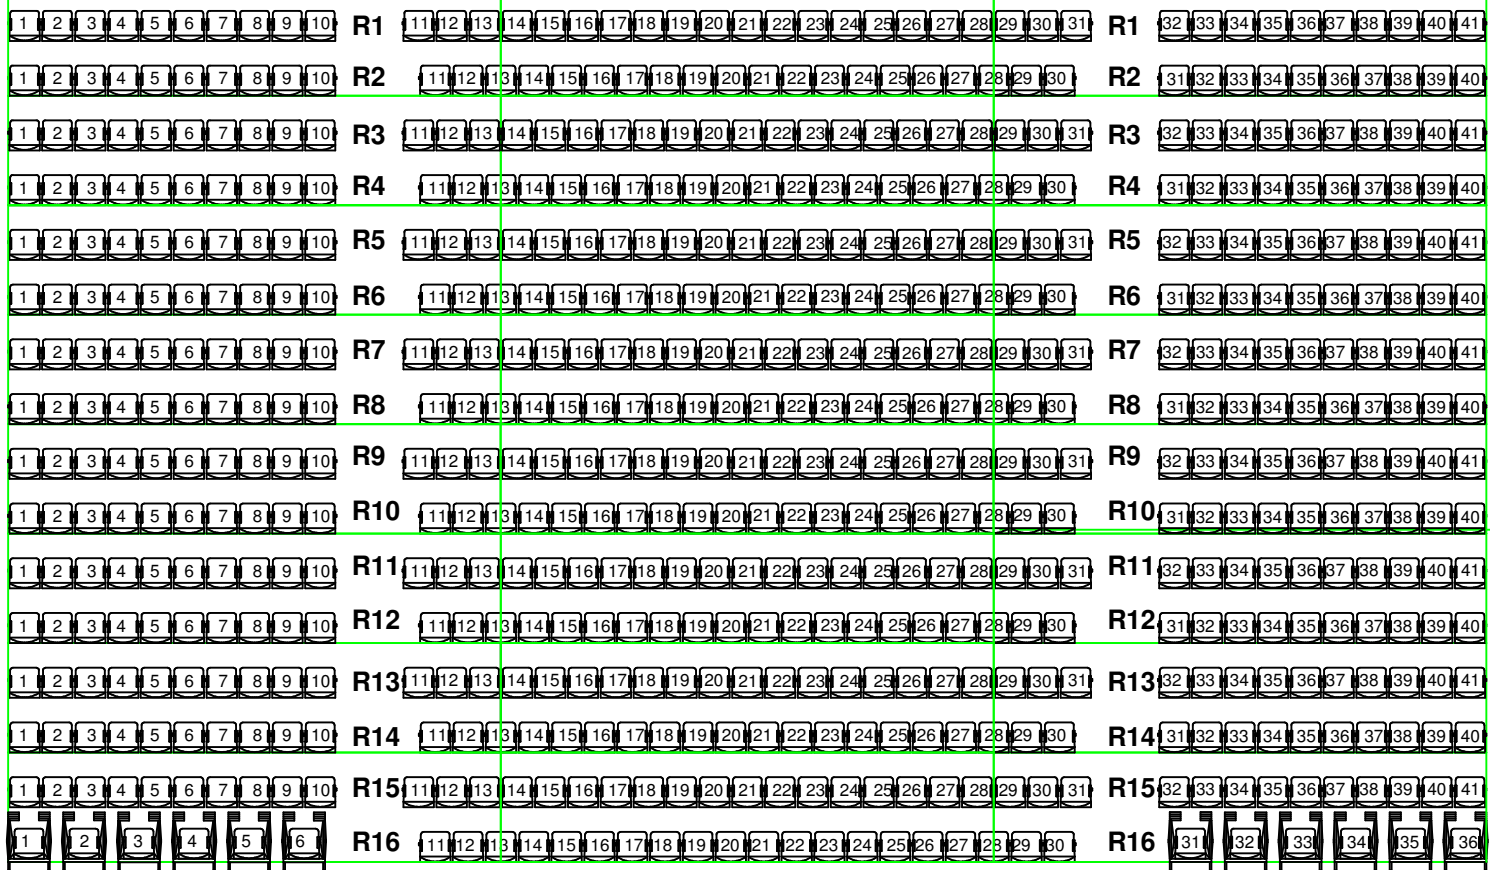

STADTHALLE SINGEN

Technische Leitung

Bestuhlungsplan 1A TS-KS-EP-o.OG

TS - Reihe 1-16 = 640 Plätze

KS - Reihe 17-23 = 239 Plätze

EP - Reihe 1-5 = 203 Plätze

Plan 1A = gesamt = 1082 Plätze incl.

12 Plätze für Rollstuhlfahrer und

Begleitperson

Orchestergraben ohne Nutzung !

Handkontrollzugschacht

Vorbühne

Orchestergraben
nicht genutzt !!

Eingang A

Eingang B

Eingang C

Eingang D

Eingang H

Eingang G

Eingang F

Eingang E

Empore
203 Plätze !!

Eingang I

Regie Licht